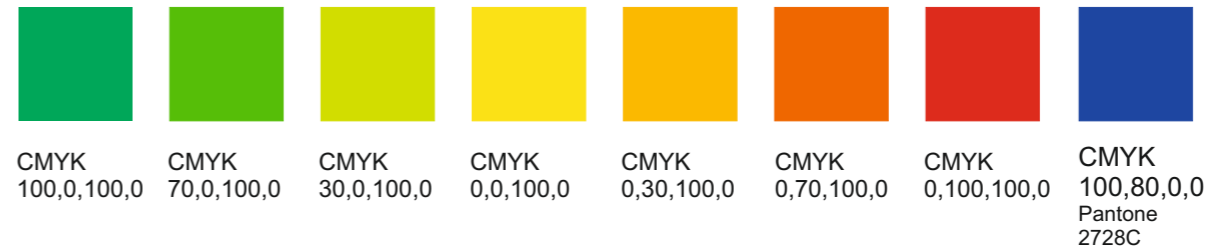

URL  
<https://eprel.ec.europa.eu/qr/391439>

Energielabel 2019/2013 valid from March 2021  
 enclosed from November 2020

Basic sticker see drawing U1810\_10003\_00\_Aufkleber\_A-G\_192x96\_5\_5-farb\_bedr\_Adhaesion

Material: Adhesive foil white

Print color: black

Maßstab 1:1	Werkstoff ---	Änderungs-Nr. ---	Sach-Nr.
	---	Index ---	
	Werkstoffsach-Nr. ---	kommt vor ---	
		Ersatz für ---	
	erstellt 29.10.2020	Wiedl	Werkzeug-Nr. ---
	geändert ---		Projekt-Nr./1.Verwendung 32MTB2000
	freigegeben ---		
Metz Consumer Electronics GmbH	Zeichnungs-Nr. U1999_40002_00_Energylabel_2019_Adh_32MTB2000		Blatt 1/1